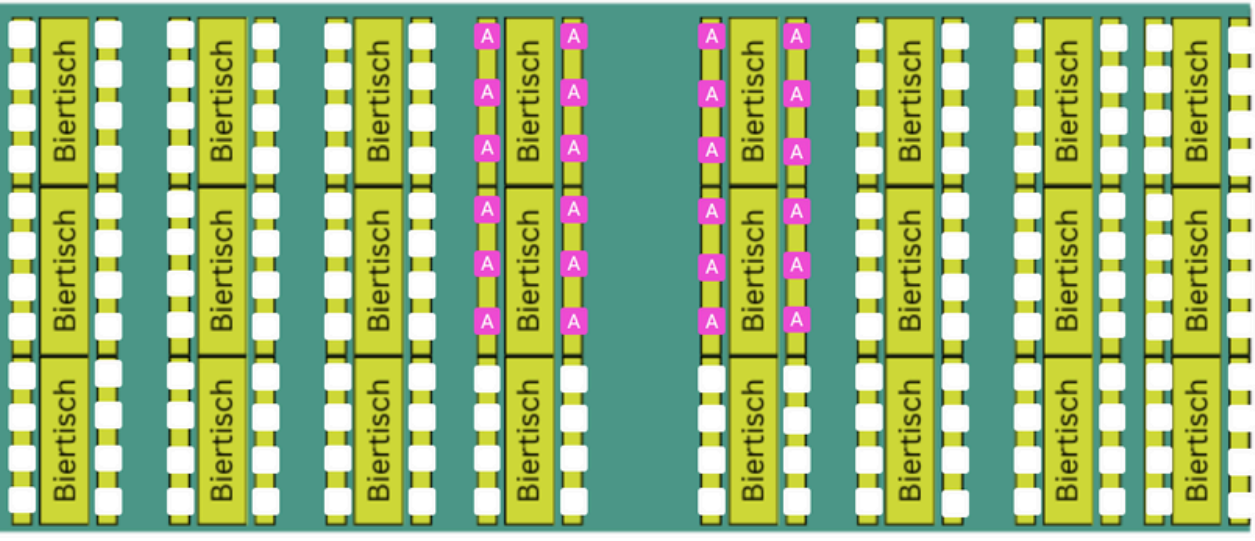

Bühne

Bühnenhöhe
1600 mm

Bühnenhöhe
1200 mm

Bühne
1000 x 1000

Bühne
1000 x 1000

PA

PA

R1 R2 R3 R4 R5 R6 R7 R8 R9 R10 R11 R12 R13 R14 R15 R16

A

R1 R2 R3 R4 R5 R6 R7 R8 R9 R10 R11 R12 R13 R14 R15 R16

B

R1 R2 R3 R4 R5 R6 R7 R8 R9 R10 R11 R12 R13 R14 R15 R16

C

FOH