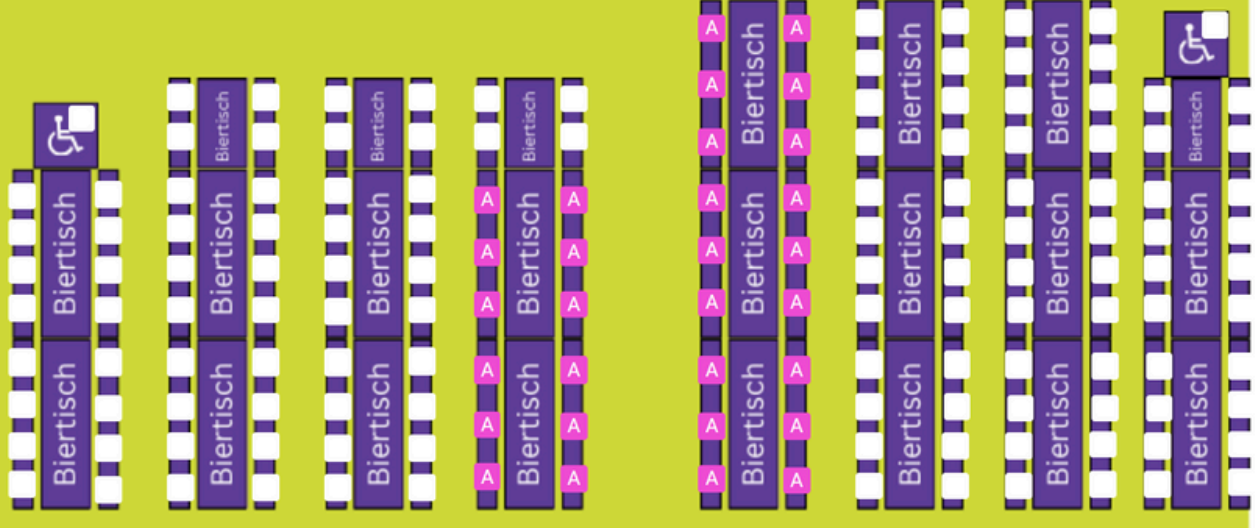

Bühne

Bühnenhöhe
1600 mm

Bühnenhöhe
1200 mm

Bühne
1000 x 1000

Bühne
1000 x 1000

PA

PA

R1 R2 R3 R4 R5 R6 R7 R8 R9 R10 R11 R12 R13 R14 R15 R16

A

R1 R2 R3 R4 R5 R6 R7 R8 R9 R10 R11 R12 R13 R14 R15 R16

B

R1 R2 R3 R4 R5 R6 R7 R8 R9 R10 R11 R12 R13 R14 R15 R16

C

FOH